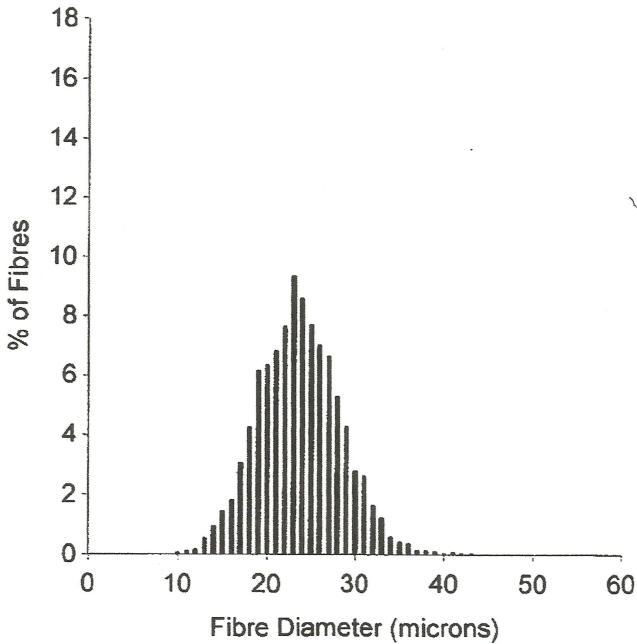

Sassafrass

EID :
EarTag : Sassafrass
Micron : 23.7 mic
SD : 4.7 mic
CVD : 19.8 %
CEM : 8.3 mic
<15 : 2.0 %
CF : 92.2 %
SF : 22.9 mic
CRV : 71.1 Dg/mm
SDC : 51.1 Dg/mm

Staple Len : 100.0 mm
Min Mic : 21.7 mic
Max Mic : 25.7 mic
Fibre Ends : -1.6 mic
SD Along : 1.20 mic