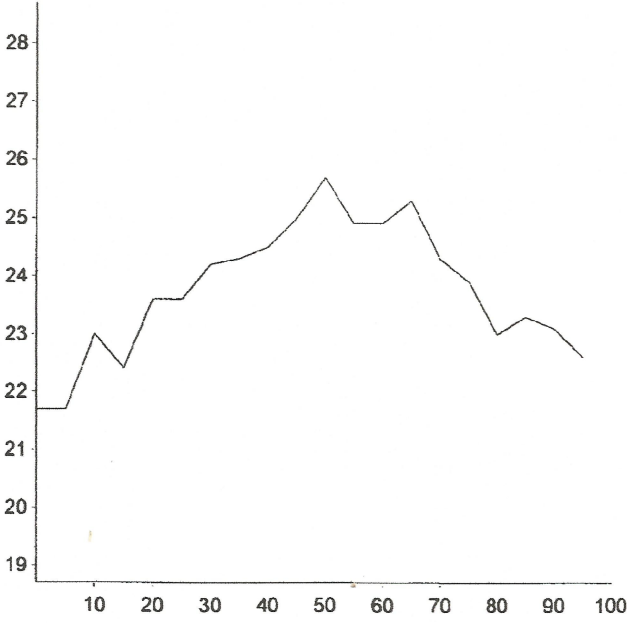

Sassafrass

EID :
EarTag : Sassafrass
Micron : 23.7 mic
SD : 4.7 mic
CVD : 19.8 %
CEM : 8.3 mic
<15 : 2.0 %
CF : 92.2 %
SF : 22.9 mic
CRV : 71.1 Dg/mm
SDC : 51.1 Dg/mm

Staple Len : 100.0 mm
Min Mic : 21.7 mic
Max Mic : 25.7 mic
Fibre Ends : -1.6 mic
SD Along : 1.20 mic