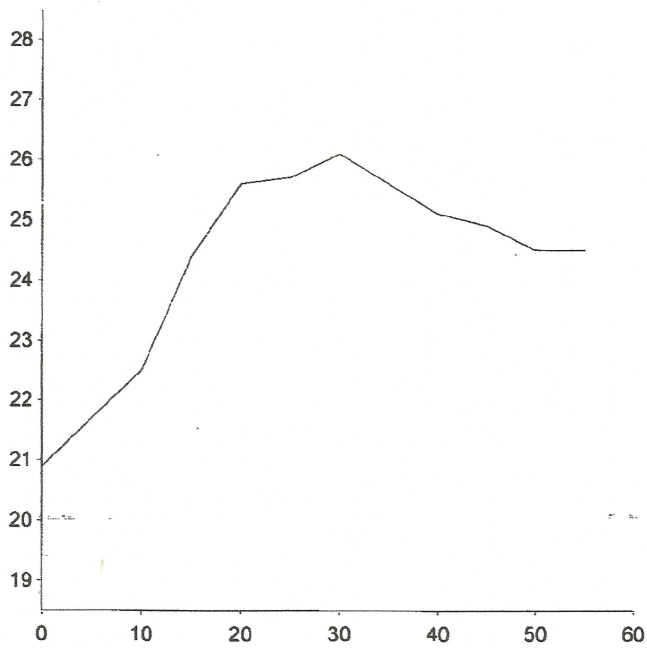

Sally

EID :
EarTag : Sally
Micron : 24.2 mic
SD : 4.1 mic
CVD : 17.0 %
CEM : 6.7 mic
<15 : 2.0 %
CF : 95.3 %
SF : 22.8 mic
CRV : 81.0 Dg/mm
SDC : 63.4 Dg/mm

Staple Len : 60.0 mm
Min Mic : 20.9 mic
Max Mic : 26.1 mic
Fibre Ends : -1.5 mic
SD Along : 1.70 mic