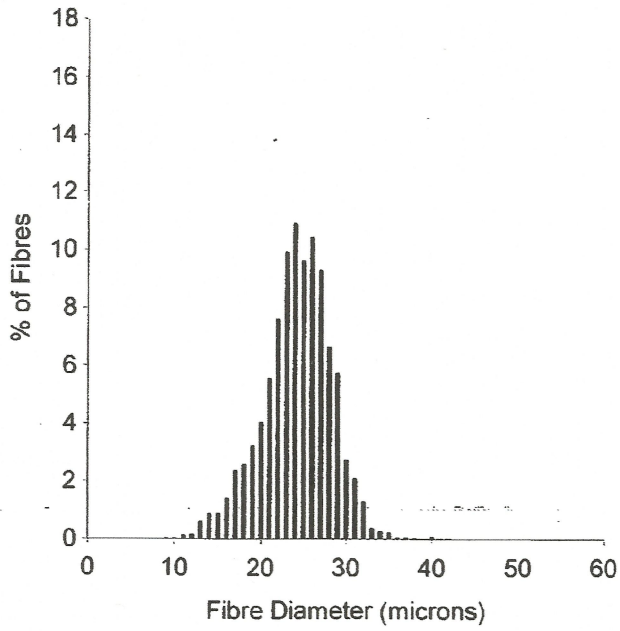

Sally

EID :
EarTag : Sally
Micron : 24.2 mic
SD : 4.1 mic
CVD : 17.0 %
CEM : 6.7 mic
<15 : 2.0 %
CF : 95.3 %
SF : 22.8 mic
CRV : 81.0 Dg/mm
SDC : 63.4 Dg/mm

Staple Len : 60.0 mm
Min Mic : 20.9 mic
Max Mic : 26.1 mic
Fibre Ends : -1.5 mic
SD Along : 1.70 mic