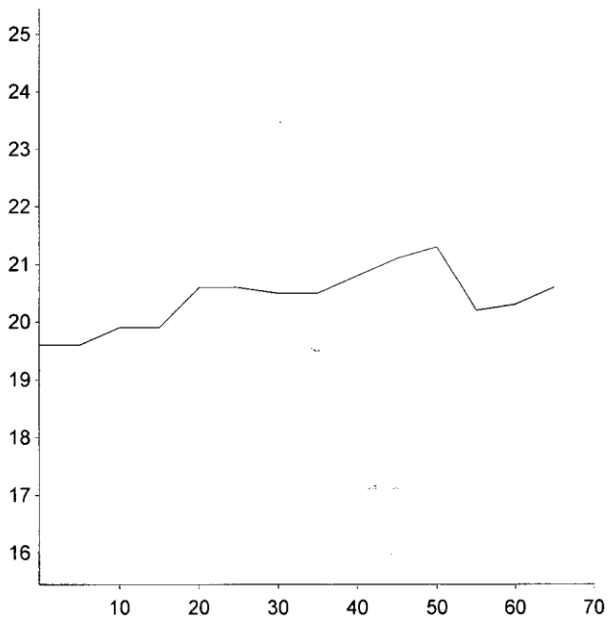

Memphis

EarTag : Memphis
Micron : 20.3 mic
SD : 3.5 mic
CVD : 17.1 %
CEM : 6.3 mic
<15 : 4.0 %
CF : 99.4 %
SF : 19.2 mic
CRV : 86.4 Dg/mm
SDC : 57.9 Dg/mm

Staple Len : 70.0 mm
Min Mic : 19.6 mic
Max Mic : 21.3 mic
Fibre Ends : -0.2 mic
SD Along : 0.50 mic