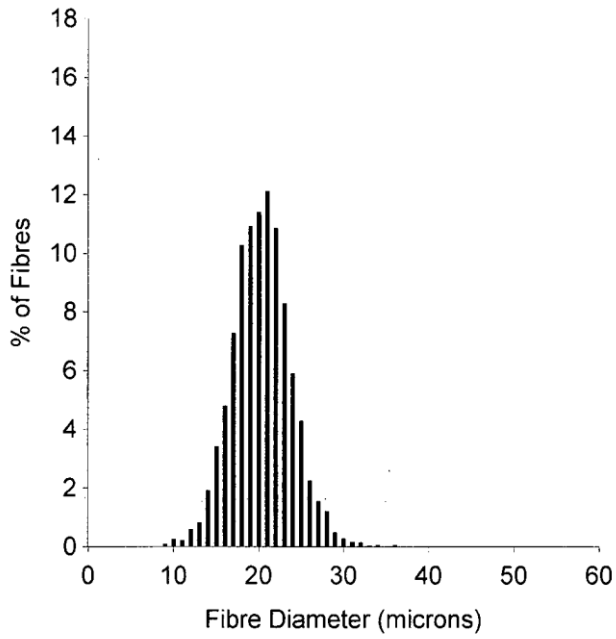

Memphis

EarTag : Memphis
Micron : 20.3 mic
SD : 3.5 mic
CVD : 17.1 %
CEM : 6.3 mic
<15 : 4.0 %
CF : 99.4 %
SF : 19.2 mic
CRV : 86.4 Dg/mm
SDC : 57.9 Dg/mm

Staple Len : 70.0 mm
Min Mic : 19.6 mic
Max Mic : 21.3 mic
Fibre Ends : -0.2 mic
SD Along : 0.50 mic