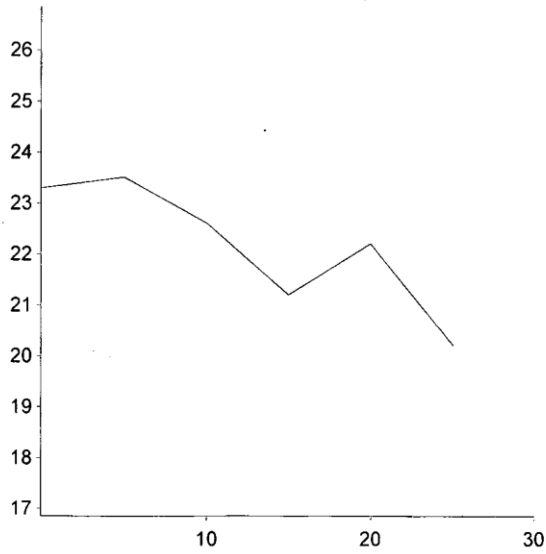

Black Krim

EarTag : Black Krim
Micron : 21.6 mic
SD : 3.9 mic
CVD : 17.8 %
CEM : 7.1 mic
<15 : 2.4 %
CF : 98.8 %
SF : 20.5 mic
CRV : 89.9 Dg/mm
SDC : 65.4 Dg/mm

Staple Len : 30.0 mm
Min Mic : 20.2 mic
Max Mic : 23.5 mic
Fibre Ends : 0.1 mic
SD Along : 1.30 mic