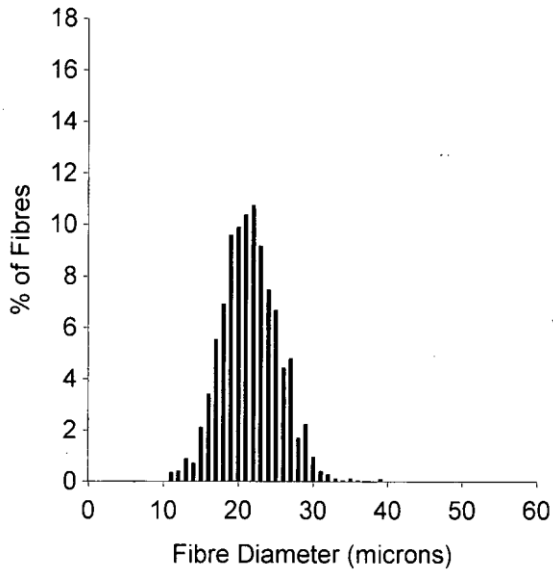

Black Krim

EarTag : Black Krim
Micron : 21.6 mic
SD : 3.9 mic
CVD : 17.8 %
CEM : 7.1 mic
<15 : 2.4 %
CF : 98.8 %
SF : 20.5 mic
CRV : 89.9 Dg/mm
SDC : 65.4 Dg/mm

Staple Len : 30.0 mm
Min Mic : 20.2 mic
Max Mic : 23.5 mic
Fibre Ends : 0.1 mic
SD Along : 1.30 mic