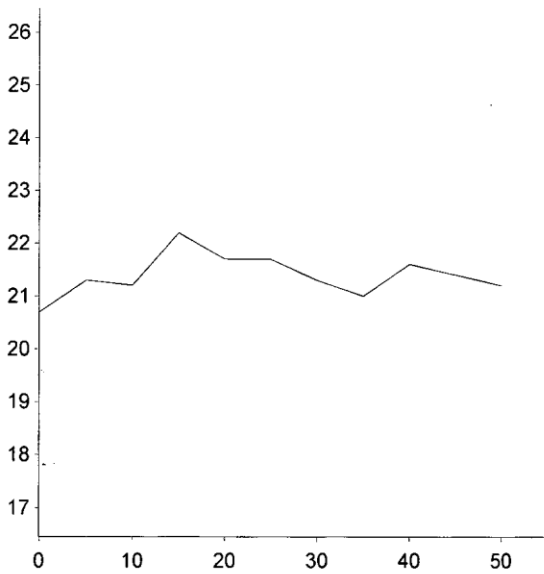

# Adelle

EarTag : Adelle  
Micron : 21.4 mic  
SD : 3.9 mic  
CVD : 18.1 %  
CEM : 7.2 mic  
<15 : 2.6 %  
CF : 98.1 %  
SF : 20.4 mic  
CRV : 84.1 Dg/mm  
SDC : 61.9 Dg/mm

Staple Len : 55.0 mm  
Min Mic : 20.7 mic  
Max Mic : 22.2 mic  
Fibre Ends : -0.4 mic  
SD Along : 0.40 mic