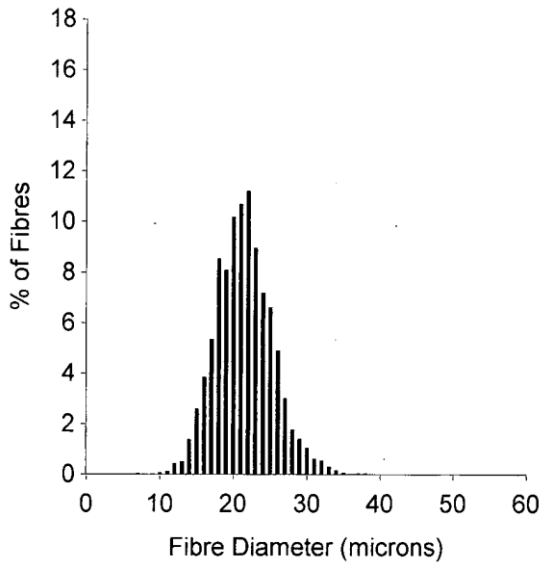

# Adelle

EarTag : Adelle  
Micron : 21.4 mic  
SD : 3.9 mic  
CVD : 18.1 %  
CEM : 7.2 mic  
<15 : 2.6 %  
CF : 98.1 %  
SF : 20.4 mic  
CRV : 84.1 Dg/mm  
SDC : 61.9 Dg/mm

Staple Len : 55.0 mm  
Min Mic : 20.7 mic  
Max Mic : 22.2 mic  
Fibre Ends : -0.4 mic  
SD Along : 0.40 mic