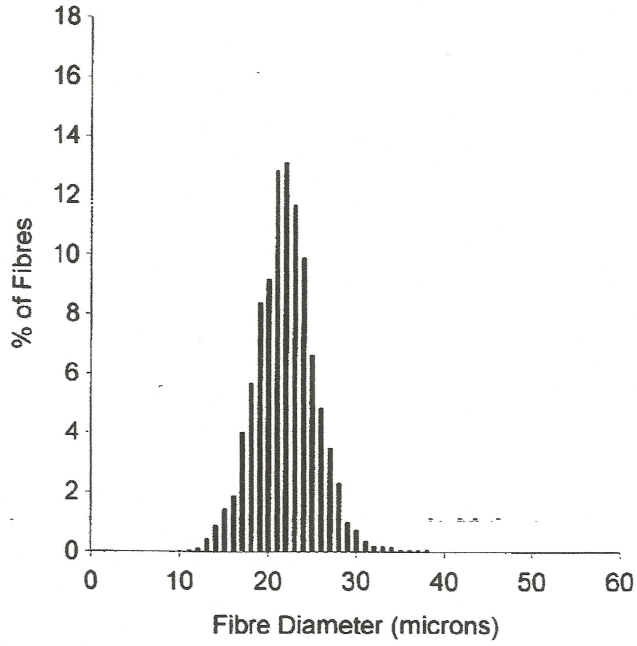

Phoebe

EID :
EarTag : Phoebe
Micron : 21.9 mic
SD : 3.5 mic
CVD : 15.8 %
CEM : 6.2 mic
<15 : 1.6 %
CF : 98.8 %
SF : 20.5 mic
CRV : 73.3 Dg/mm
SDC : 53.9 Dg/mm

Staple Len : 100.0 mm
Min Mic : 20.2 mic
Max Mic : 22.9 mic
Fibre Ends : -1.1 mic
SD Along : 0.80 mic