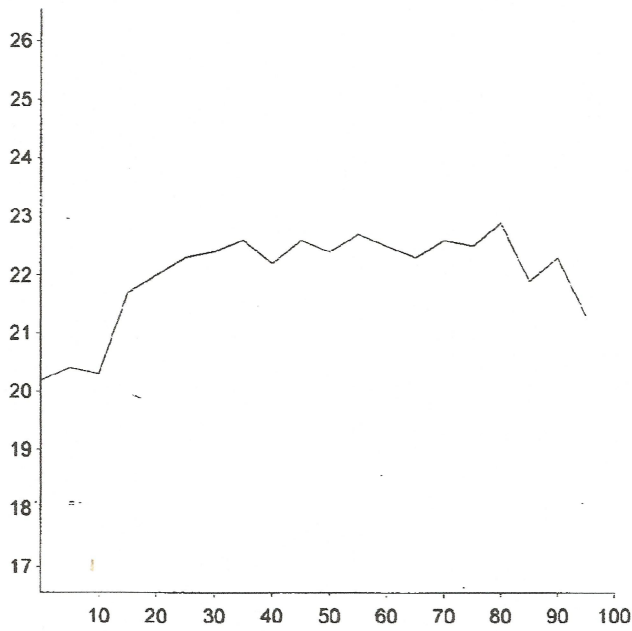

Phoebe

EID :
EarTag : Phoebe
Micron : 21.9 mic
SD : 3.5 mic
CVD : 15.8 %
CEM : 6.2 mic
<15 : 1.6 %
CF : 98.8 %
SF : 20.5 mic
CRV : 73.3 Dg/mm
SDC : 53.9 Dg/mm

Staple Len : 100.0 mm
Min Mic : 20.2 mic
Max Mic : 22.9 mic
Fibre Ends : -1.1 mic
SD Along : 0.80 mic