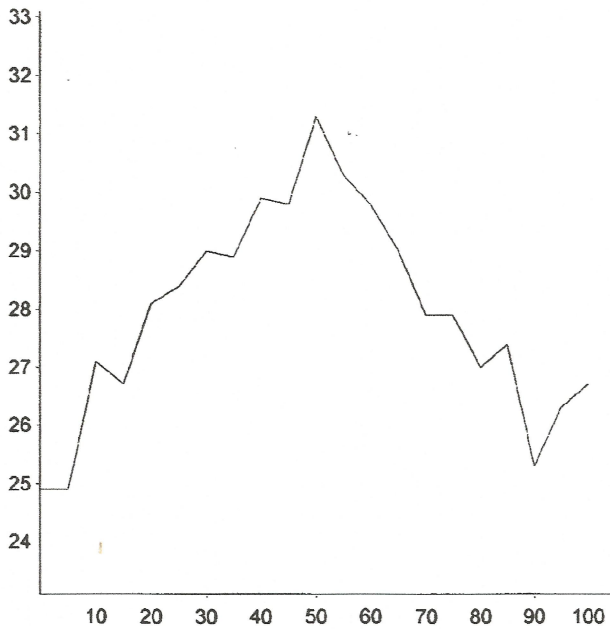

Corran

EID :
EarTag : Corran
Micron : 27.9 mic
SD : 6.7 mic
CVD : 24.1 %
CEM : 12.4 mic
<15 : 1.2 %
CF : 66.9 %
SF : 27.9 mic
CRV : 68.7 Dg/mm
SDC : 56.4 Dg/mm

Staple Len : 105.0 mm
Min Mic : 24.9 mic
Max Mic : 31.3 mic
Fibre Ends : -2.1 mic
SD Along : 1.80 mic