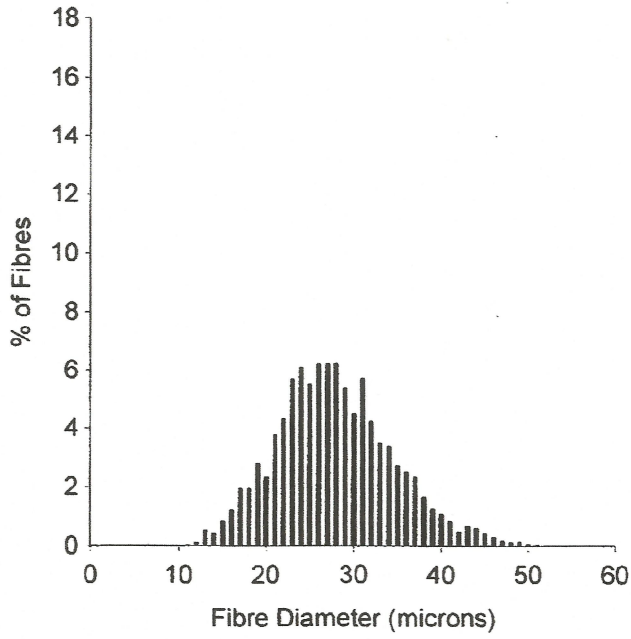

Corran

EID :
EarTag : Corran
Micron : 27.9 mic
SD : 6.7 mic
CVD : 24.1 %
CEM : 12.4 mic
<15 : 1.2 %
CF : 66.9 %
SF : 27.9 mic
CRV : 68.7 Dg/mm
SDC : 56.4 Dg/mm

Staple Len : 105.0 mm
Min Mic : 24.9 mic
Max Mic : 31.3 mic
Fibre Ends : -2.1 mic
SD Along : 1.80 mic