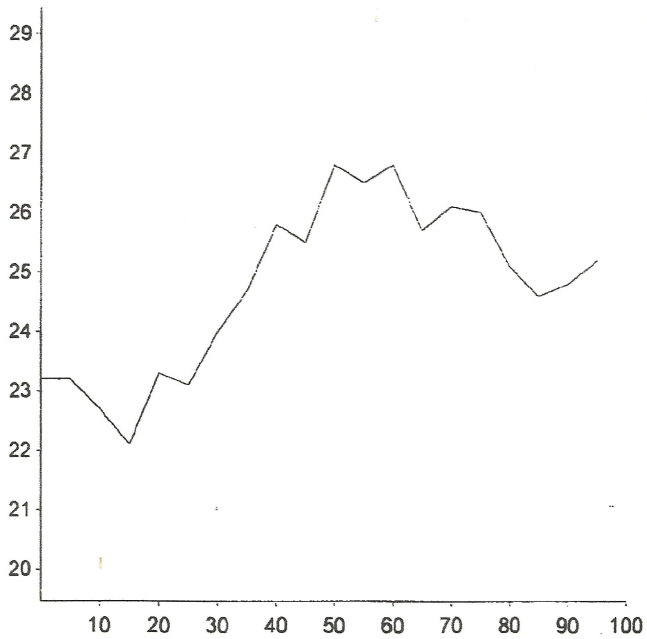

Brooklyn

EID :
EarTag : Brooklyn
Micron : 24.8 mic
SD : 5.5 mic
CVD : 22.2 %
CEM : 9.5 mic
<15 : 2.7 %
CF : 85.8 %
SF : 24.4 mic
CRV : 86.1 Dg/mm
SDC : 62.3 Dg/mm

Staple Len : 100.0 mm
Min Mic : 22.1 mic
Max Mic : 26.8 mic
Fibre Ends : -0.6 mic
SD Along : 1.40 mic