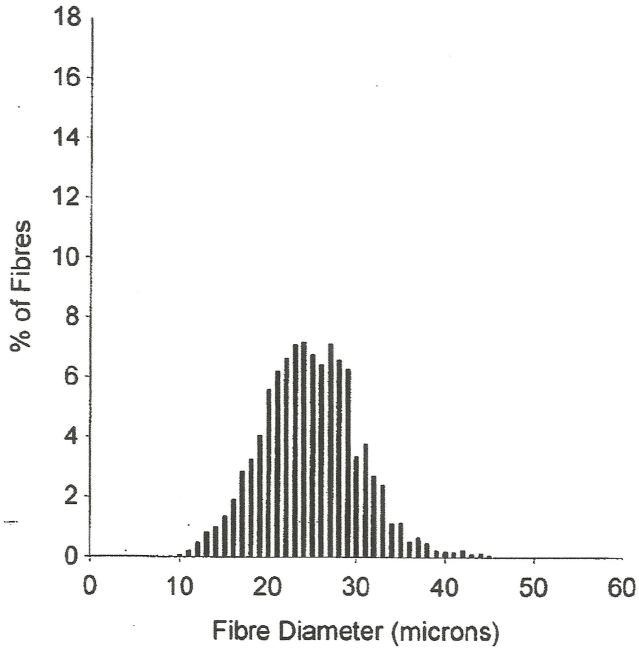

Brooklyn

EID :
EarTag : Brooklyn
Micron : 24.8 mic
SD : 5.5 mic
CVD : 22.2 %
CEM : 9.5 mic
<15 : 2.7 %
CF : 85.8 %
SF : 24.4 mic
CRV : 86.1 Dg/mm
SDC : 62.3 Dg/mm

Staple Len : 100.0 mm
Min Mic : 22.1 mic
Max Mic : 26.8 mic
Fibre Ends : -0.6 mic
SD Along : 1.40 mic