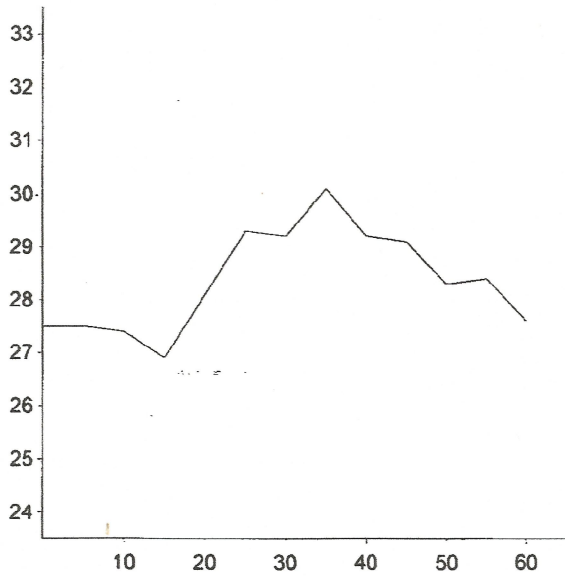

# Alanis

EID :  
EarTag : Alanis  
Micron : 28.3 mic  
SD : 5.7 mic  
CVD : 20.1 %  
CEM : 9.8 mic  
<15 : 0.4 %  
CF : 66.9 %  
SF : 27.3 mic  
CRV : 76.5 Dg/mm  
SDC : 55.9 Dg/mm

Staple Len : 65.0 mm  
Min Mic : 26.9 mic  
Max Mic : 30.1 mic  
Fibre Ends : -0.7 mic  
SD Along : 1.00 mic