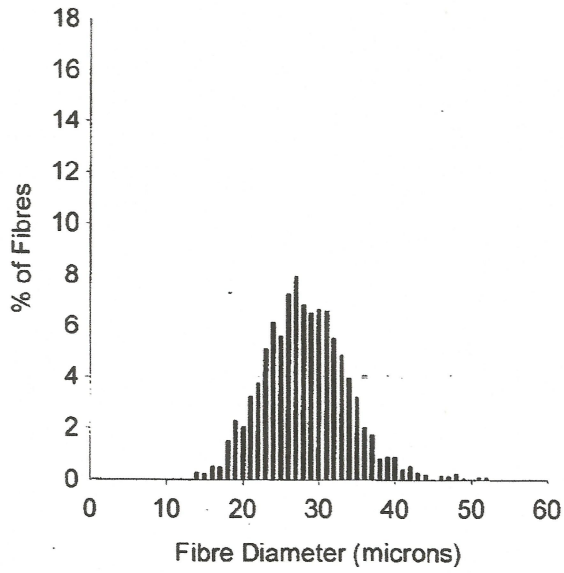

# Alanis

EID :  
EarTag : Alanis  
Micron : 28.3 mic  
SD : 5.7 mic  
CVD : 20.1 %  
CEM : 9.8 mic  
<15 : 0.4 %  
CF : 66.9 %  
SF : 27.3 mic  
CRV : 76.5 Dg/mm  
SDC : 55.9 Dg/mm

Staple Len : 65.0 mm  
Min Mic : 26.9 mic  
Max Mic : 30.1 mic  
Fibre Ends : -0.7 mic  
SD Along : 1.00 mic