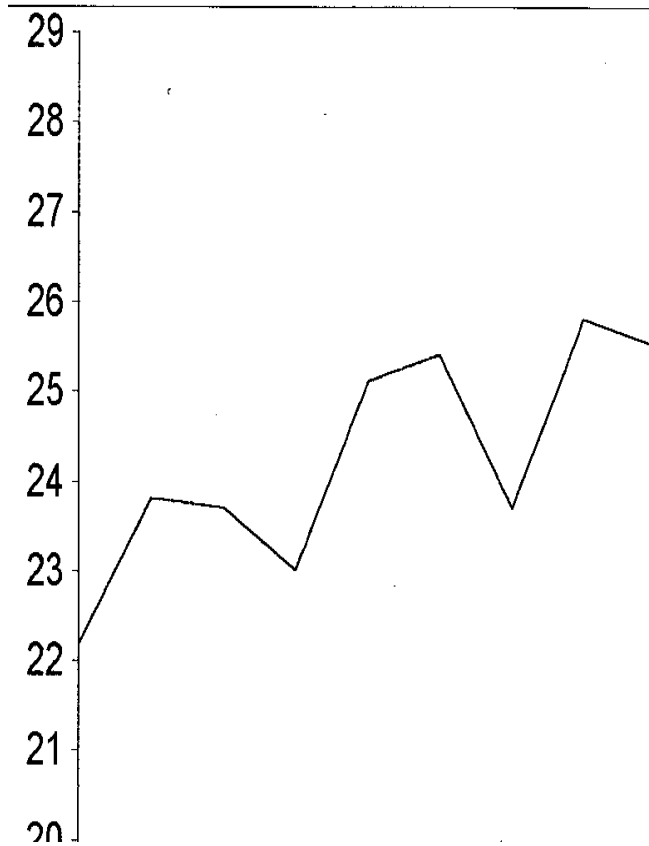

EarTag : Alanis  
 Micron : 24.1 mic  
 SD : 5.0 mic  
 CV : 20.6 %  
 CEM : 9.3 mic  
 <15 : 2.0 %  
 CF : 90.0 %  
 SF : 23.4 mic  
 CRV : 81.6 Dg/mm  
 SDC : 61.7 Dg/mm

Staple Len : 45.0 mm  
 Min Mic : 22.2 mic  
 Max Mic : 25.8 mic  
 Mean Fibre Ends : 23.9 mic  
 SD Along : 1.25 mic